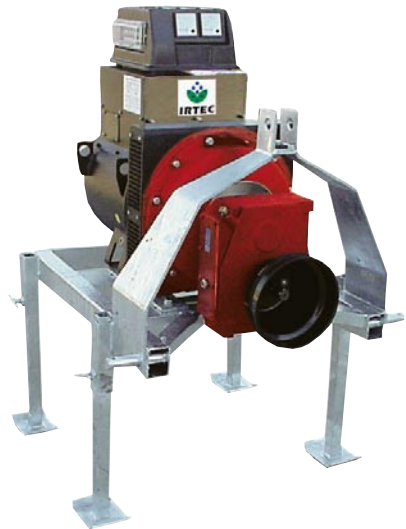

Gruppo elettrogeno per trattore
Generating set for tractor
Groupe électrogène pour tracteur
Stromaggregat fuer Traktor
Grupo electrogeno por tractor

IT4-50 50KVA

IRTEC
Tecnologie per l'Irrigazione

IRTEC S.p.A. - Via Mameli, 12/14 - 41014 Castelvetro (MO) - Italy
Tel. +39 059 790500 (2 linee ric. automatica) - Telefax +39 059 790746
<http://www.irtec-irrigation.com> e-mail: info@irtec-irrigation.com