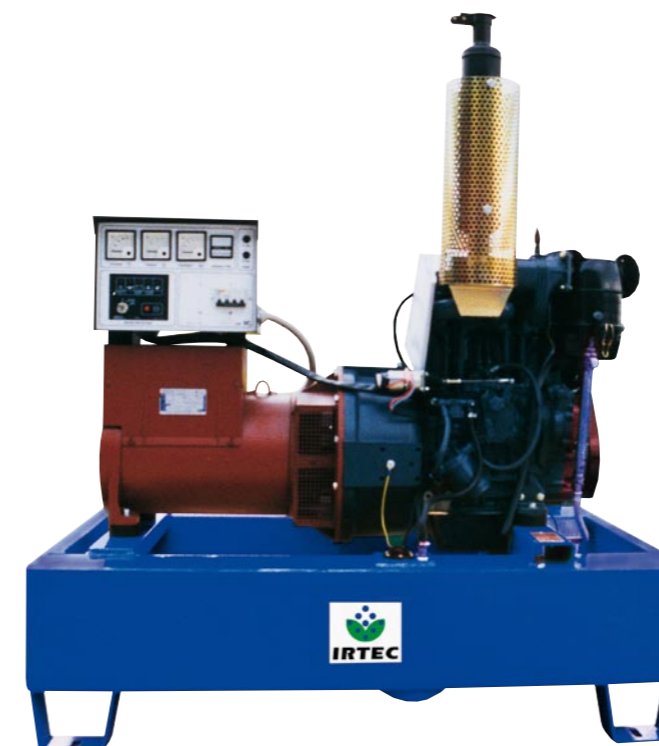

Gruppo elettrogeno con motore Lombardini bicilindrico
 Generating set coupled with bicylindric Lombardini engine
 Groupe électrogène avec moteur Lombardini bicylindrique
 Stromaggregat mit Lombardini Motor mit zwei Zylindern
 Grupo electrogeno con motor Lombardini bicilindrico

ILA10 20KVA

Gruppo elettrogeno con motore VM
 Generating set coupled with VM engine
 Groupe électrogène avec moteur VM
 Stromaggregat mit VM Motor
 Grupo electrogeno con motor VM

IVM20 20KVA

Gruppo elettrogeno con motore Lombardini monocilindrico
 Generating set coupled with monocylindric Lombardini engine
 Groupe électrogène avec moteur Lombardini monocylindrique
 Einzylindriger Stromaggregat mit Lombardini Motor
 Grupo electrogeno con motor Lombardini monocilindrico

ILA6 6,5KVA

Gruppo elettrogeno con motore Deutz
 Generating set coupled with Deutz engine
 Groupe électrogène avec moteur Deutz
 Stromaggregat mit Deutz Motor
 Grupo electrogeno con motor Deutz

IDM30 30KVA