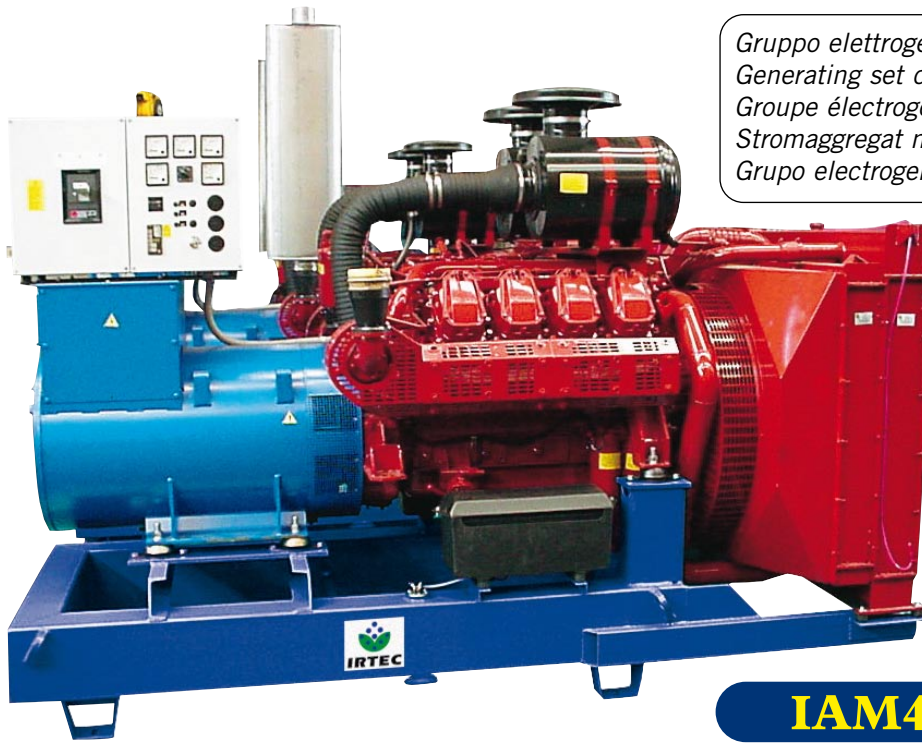

Gruppo elettrogeno con motore Lombardini bicilindrico
 Generating set coupled with bicylindric Lombardini engine
 Groupe électrogène avec moteur Lombardini bicylindrique
 Stromaggregat mit Lombardini Motor mit zwei Zylindern
 Grupo electrogeno con motor Lombardini bicilindrico

ILA10 20KVA

Gruppo elettrogeno con motore VM
 Generating set coupled with VM engine
 Groupe électrogène avec moteur VM
 Stromaggregat mit VM Motor
 Grupo electrogeno con motor VM

IVM20 20KVA

Gruppo elettrogeno con motore Lombardini monocilindrico
 Generating set coupled with monocylindric Lombardini engine
 Groupe électrogène avec moteur Lombardini monocylindrique
 Einzylindriger Stromaggregat mit Lombardini Motor
 Grupo electrogeno con motor Lombardini monocilindrico

ILA6 6,5KVA

Gruppo elettrogeno con motore Deutz
 Generating set coupled with Deutz engine
 Groupe électrogène avec moteur Deutz
 Stromaggregat mit Deutz Motor
 Grupo electrogeno con motor Deutz

IDM30 30KVA