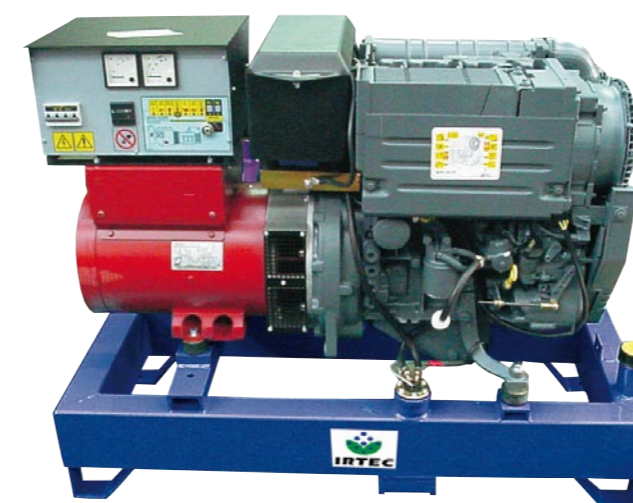

Gruppo elettrogeno con motore Lombardini bicilindrico
 Generating set coupled with bicylindric Lombardini engine
 Groupe électrogène avec moteur Lombardini bicylindrique
 Stromaggregat mit Lombardini Motor mit zwei Zylindern
 Grupo electrogeno con motor Lombardini bicilindrico

ILA10 20KVA

Gruppo elettrogeno con motore VM
 Generating set coupled with VM engine
 Groupe électrogène avec moteur VM
 Stromaggregat mit VM Motor
 Grupo electrogeno con motor VM

IVM20 20KVA

Gruppo elettrogeno con motore Lombardini monocilindrico
 Generating set coupled with monocylindric Lombardini engine
 Groupe électrogène avec moteur Lombardini monocylindrique
 Einzylindriger Stromaggregat mit Lombardini Motor
 Grupo electrogeno con motor Lombardini monocilindrico

ILA6 6,5KVA

Gruppo elettrogeno con motore Deutz
 Generating set coupled with Deutz engine
 Groupe électrogène avec moteur Deutz
 Stromaggregat mit Deutz Motor
 Grupo electrogeno con motor Deutz

IDM30 30KVA